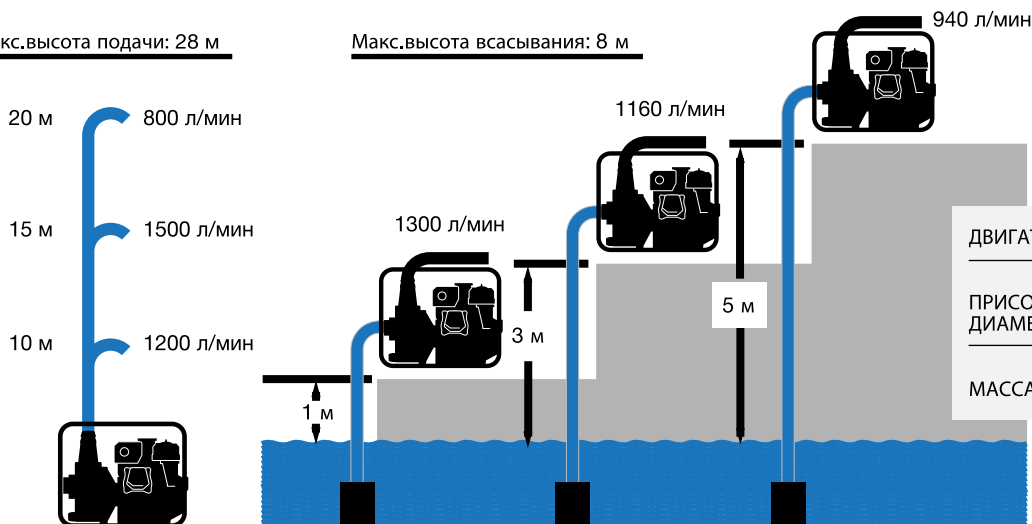

KOSHIN

БЕНЗИНОВАЯ МОТОПОМПА SEH-100X

❖ Высокая
производительность

❖ 8м гарантированная высота
всасывания

ПРОИЗВОДИТЕЛЬНОСТЬ
1450 л/м

ВЫСОТА ПОДАЧИ
28 м

Производительность

(может меняться в зависимости от условий)

Макс. расстояние подачи
при горизонтальной установке: 189 м

Макс. высота подачи: 28 м

Макс. высота всасывания: 8 м

ДВИГАТЕЛЬ	HONDA GX240
ПРИСОЕДИНИТЕЛЬНЫЙ ДИАМЕТР	100 мм (4")
МАССА БРУТТО	59 кг

Каждая мотопомпа укомплектована аксессуарами